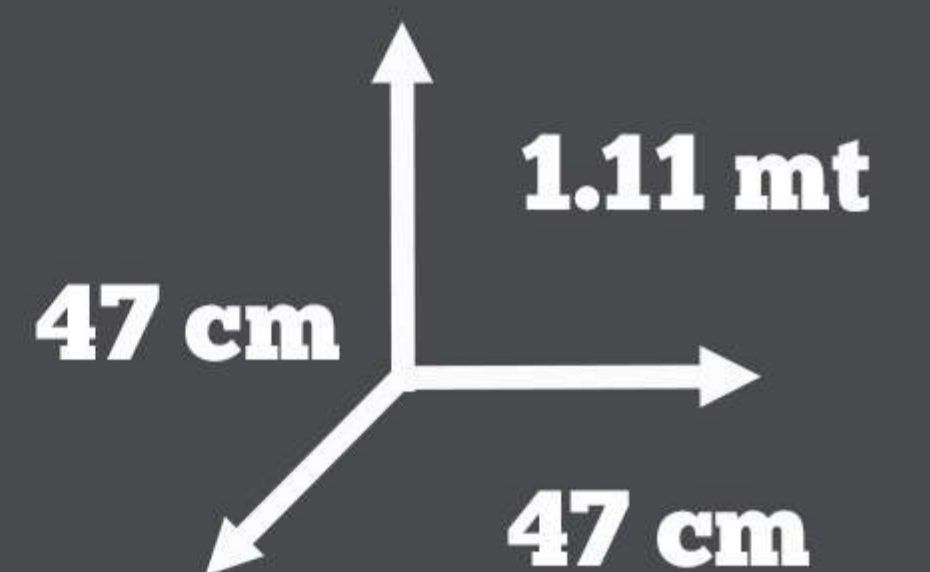

Simba CAT TREE