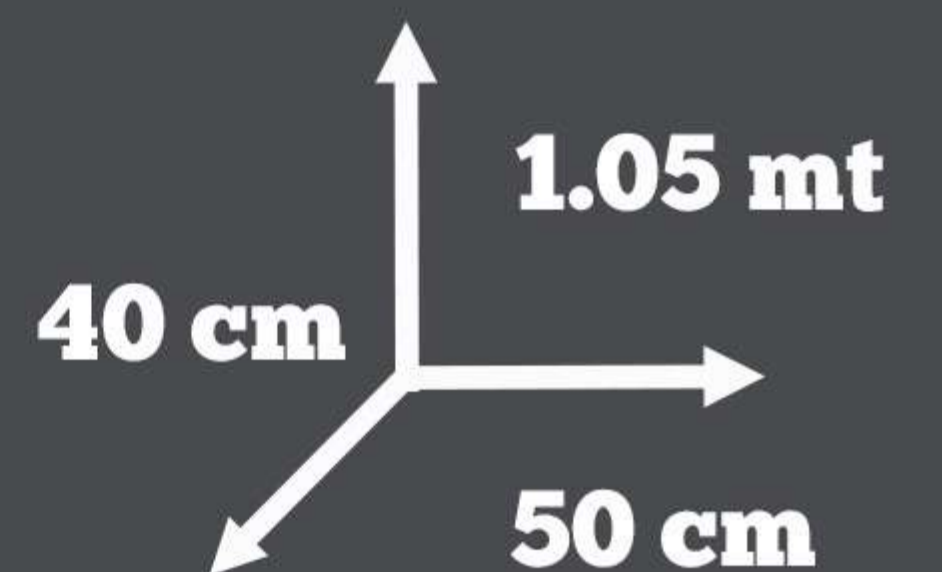

Persa CAT TREE