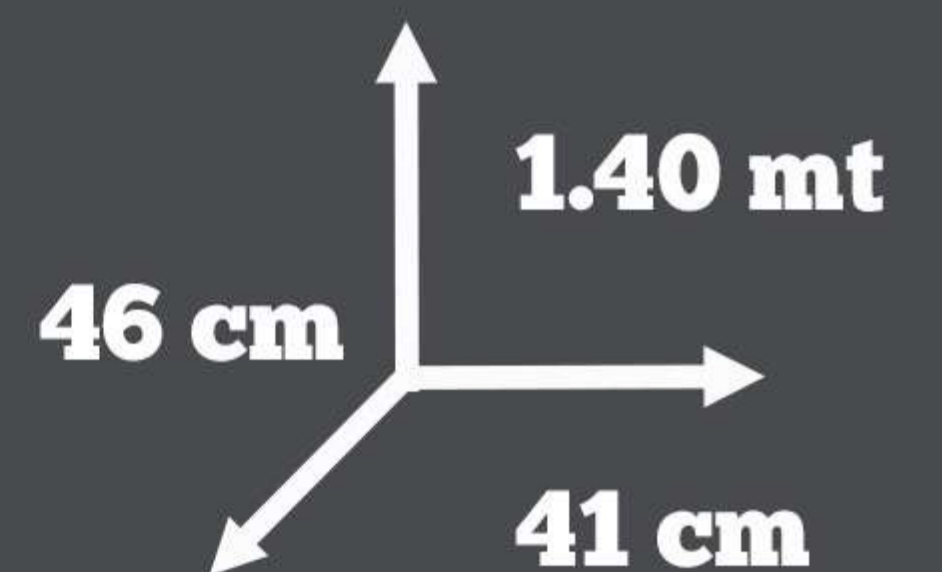

Venecia CAT TREE