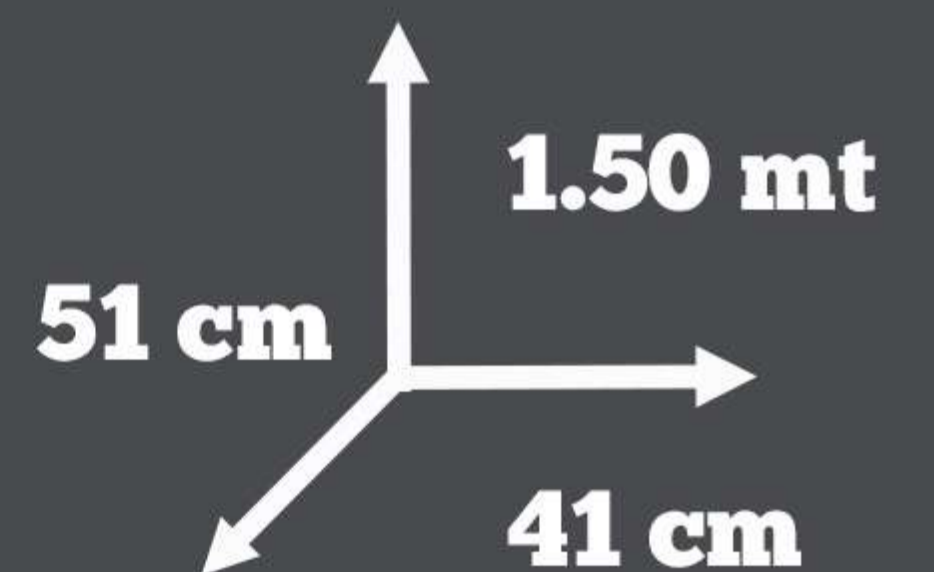

Siberia CAT TREE