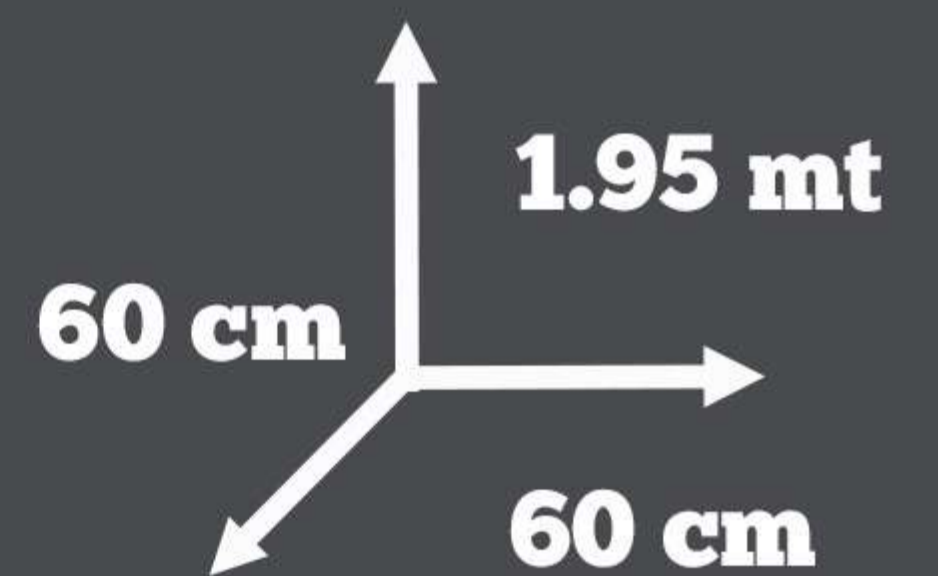

Madrid CAT TREE